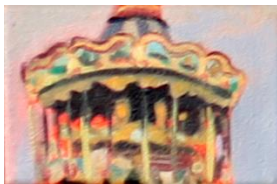

HANNE KROLL
Ausstellungsliste

Hoffnungsträger
Öl auf Leinwand
120x150cm
4.800.- Euro

Karusselle
Öl auf Leinwand
10x15cm
375.-Euro

Öl auf Leinwand
30x30cm
900.-Euro

Öl auf Leinwand
18x18cm
540.-Euro

Öl auf Leinwand
60x60cm
1.800.-Euro

Öl auf Leinwand
30x30cm
900.-Euro

Öl auf Leinwand
18x24cm
630.- Euro

Öl auf Leinwand
60x70cm
1.600.- Euro

Geisterstunde
Öl auf Leinwand
100x130cm
4.200.- Euro

Explorer
Öl auf Leinwand
70x70cm
2.100.- Euro

Gartenhäuschen
Öl auf Leinwand
100x120cm
3.900.- Euro

Thronfolger
Öl auf Leinwand
170x130cm
5.400.- Euro

Königsfamilie
Öl auf Leinwand
110x170cm
5.000.- Euro

Neuzeit
Öl auf Leinwand
70x70cm
2.100.- Euro

The Devil makes two
Öl auf Leinwand
100x100cm
3.600.- Euro