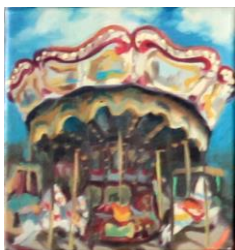

HANNE KROLL
Ausstellungsliste

Hoffnungsträger
Öl auf Leinwand
120x150cm
4.800.- Euro

Karusselle
Öl auf Leinwand
10x15cm
375.-Euro

Öl auf Leinwand
30x30cm
900.-Euro

Öl auf Leinwand
18x18cm
540.-Euro

Öl auf Leinwand
60x60cm
1.800.-Euro

Öl auf Leinwand
30x30cm
900.-Euro

Öl auf Leinwand
18x24cm
630.- Euro

Öl auf Leinwand
60x70cm
1.600.- Euro

Geisterstunde
Öl auf Leinwand
100x130cm
4.200.- Euro

Explorer
Öl auf Leinwand
70x70cm
2.100.- Euro

Gartenhäuschen
Öl auf Leinwand
100x120cm
3.900.- Euro

Thronfolger
Öl auf Leinwand
170x130cm
5.400.- Euro

Königsfamilie
Öl auf Leinwand
110x170cm
5.000.- Euro

Neuzeit
Öl auf Leinwand
70x70cm
2.100.- Euro

The Devil makes two
Öl auf Leinwand
100x100cm
3.600.- Euro