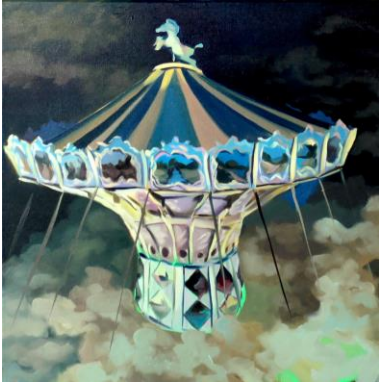

HANNE KROLL
Ausstellungsliste

Hoffnungsträger
Öl auf Leinwand
120x150cm
4.800.- Euro

Karusselle
Öl auf Leinwand
10x15cm
375.-Euro

Öl auf Leinwand
30x30cm
900.-Euro

Öl auf Leinwand
18x18cm
540.-Euro

Öl auf Leinwand
60x60cm
1.800.-Euro

Öl auf Leinwand
30x30cm
900.-Euro

Öl auf Leinwand
18x24cm
630.- Euro

Öl auf Leinwand
60x70cm
1.600.- Euro

Geisterstunde
Öl auf Leinwand
100x130cm
4.200.- Euro

Explorer
Öl auf Leinwand
70x70cm
2.100.- Euro

Gartenhäuschen
Öl auf Leinwand
100x120cm
3.900.- Euro

Thronfolger
Öl auf Leinwand
170x130cm
5.400.- Euro

Königsfamilie
Öl auf Leinwand
110x170cm
5.000.- Euro

Neuzeit
Öl auf Leinwand
70x70cm
2.100.- Euro

The Devil makes two
Öl auf Leinwand
100x100cm
3.600.- Euro